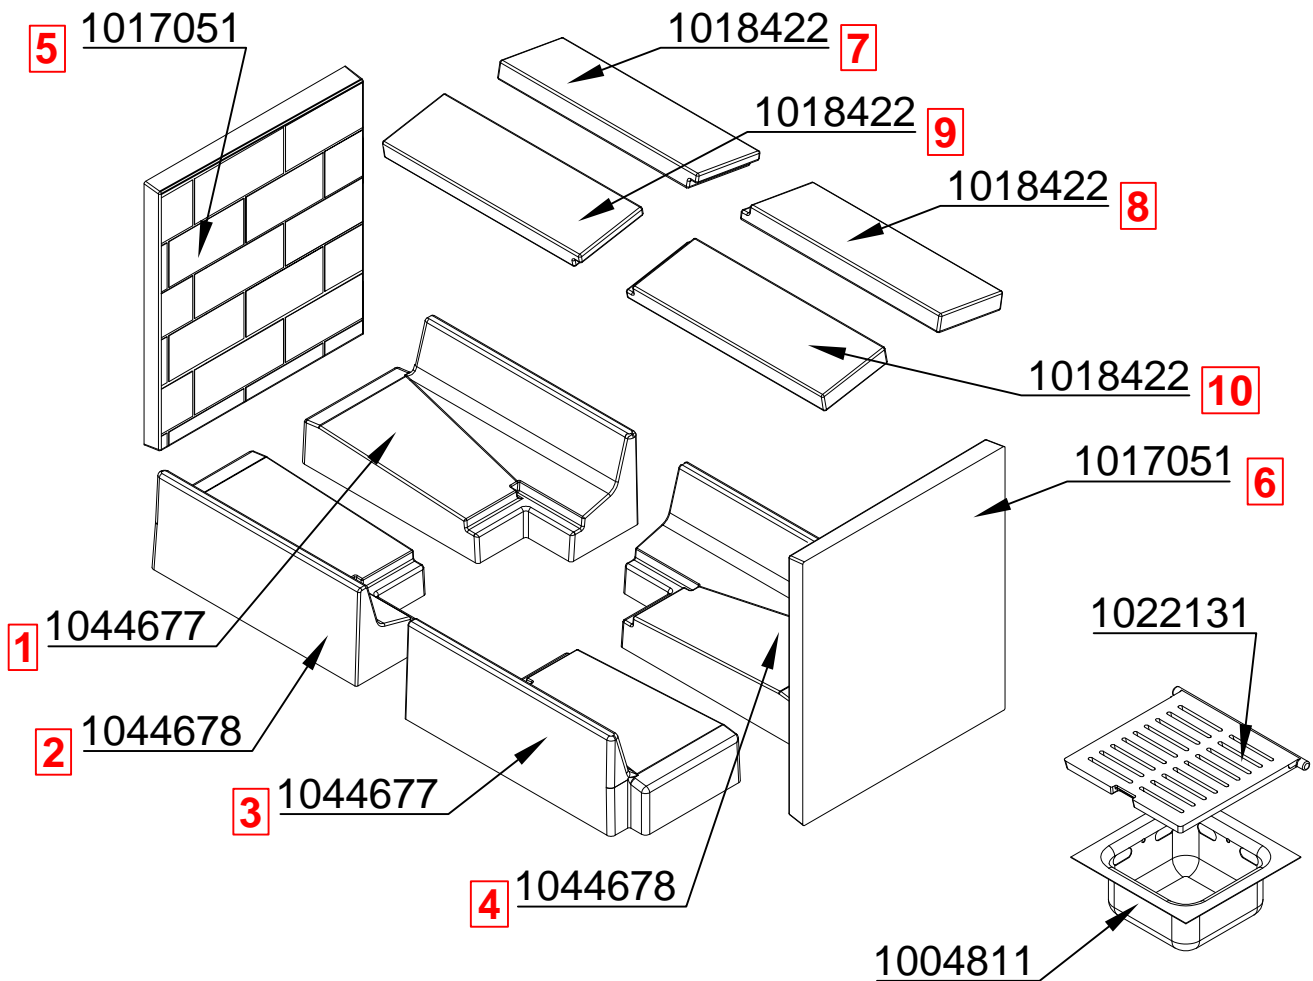

Schamottesatz RG4h

Stand: 10/2016

Artikelbezeichnung	Montage- reihenfolge	Art-Nr.	Menge	Listenpreis
Einzelsteine Schamotte				
Bodenstein vorne links/hinten rechts	2+4	1044678	2	112,00
Bodenstein vorne rechts/hinten links	1+3	1044677	2	112,00
Seitenwandsteine (Vermiculite)	5+6	1017051	2	52,00
Prallplatte (Vermiculite)	7-10	1018422	4	41,00
Komplettsatz Schamotte (ohne Prallplatte)				
Bodensteine	-	1044700	4	408,00
Wandsteine	-	1008102	2	108,00
Zubehör				
Klapprost	-	1022131	1	30,00
Aschetopf	-	1004811	1	23,00
Preise in € für Deutschland, exklusive MwSt, Verpackung und Versand				