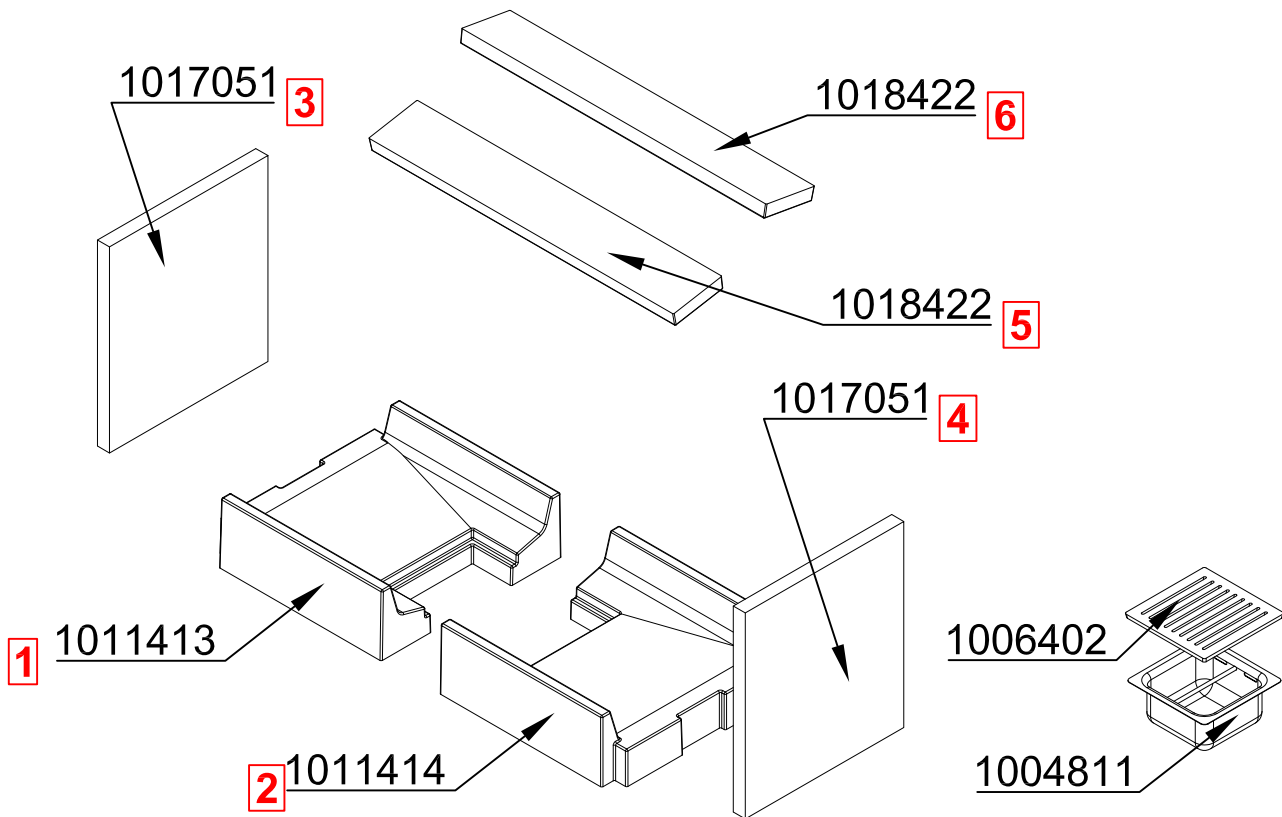

Schamottesatz RG4h

Stand: 01/2016

Artikelbezeichnung	Montage- reihenfolge	Art-Nr.	Menge	Listenpreis
Einzelsteine Schamotte				
Bodenstein links	1	1011413	1	88,00
Bodenstein rechts	2	1011414	1	88,00
Seitenwandstein links/rechts (Vermiculite)	3+4	1017051	2	59,00
Prallplatte (Vermiculite)	5+6	1018422	2	41,00
Komplettsatz Schamotte (ohne Prallplatte)				
Bodensteine	-	1008103	2	161,00
Wandsteine	-	1008102	2	108,00
Zubehör				
Roste (groß) 220/220 mm	-	1006402	1	22,00
Aschetopf (groß) 220/220 mm	-	1004811	1	22,00
Preise in € für Deutschland, exklusive MwSt, Verpackung und Versand				