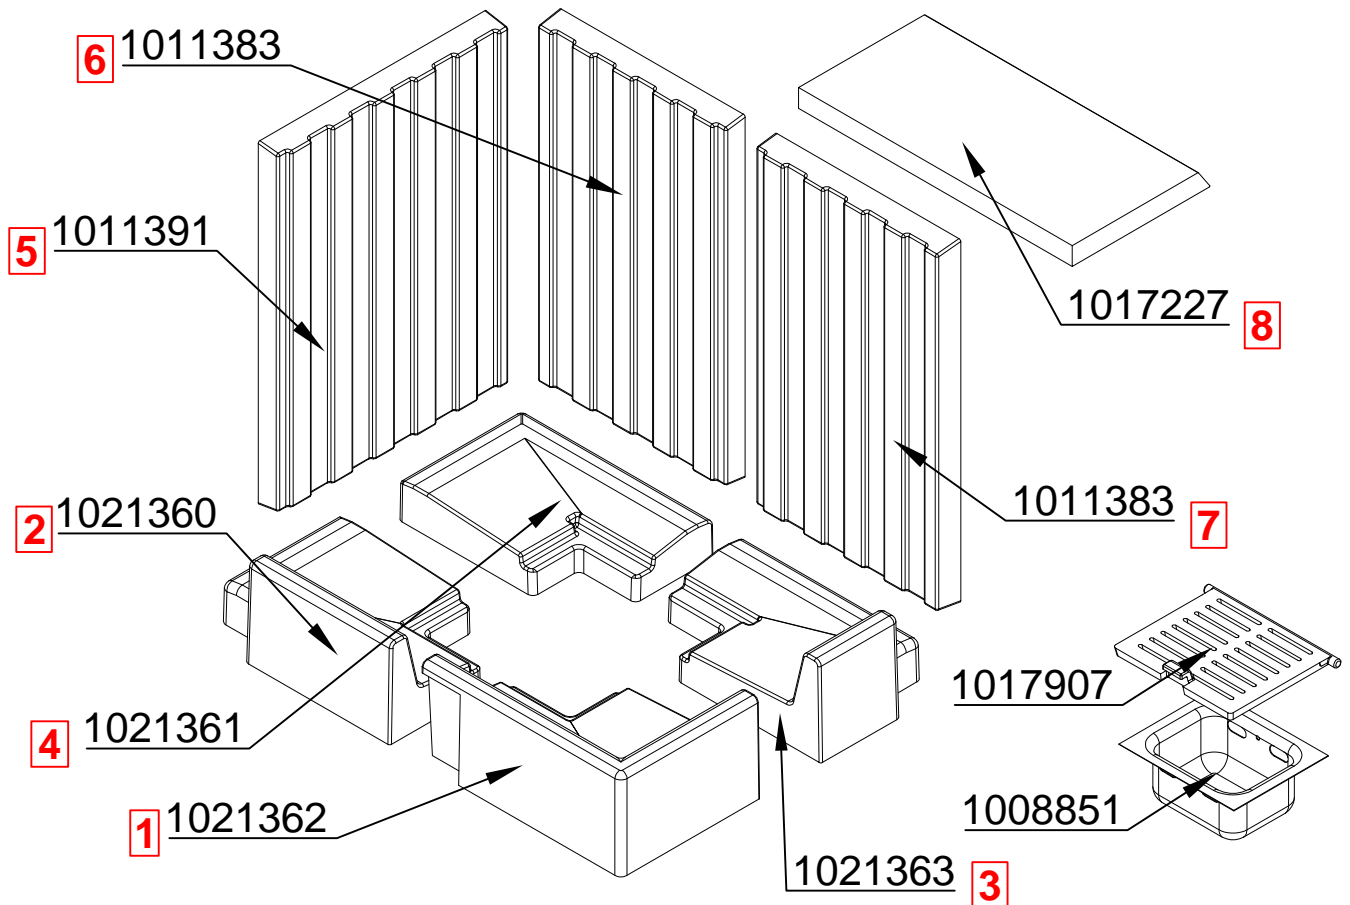

Schamottesatz RG3 2Rh

| Artikelbezeichnung | Montage- reihenfolge | Art-Nr. | Menge | Listenpreis |
|--|-------------------------|---------|-------|-------------|
| Einzelsteine Schamotte | | | | |
| Bodenstein links vorne | 1 | 1021360 | 1 | 92,00 |
| Bodenstein rechts vorne | 2 | 1021362 | 1 | 102,00 |
| Bodenstein links hinten | 3 | 1021361 | 1 | 82,00 |
| Bodenstein rechts hinten | 4 | 1021363 | 1 | 88,00 |
| Seitenwandstein | 5 | 1011391 | 1 | 52,00 |
| Rückwandstein links/rechts | 6+7 | 1011383 | 2 | 46,00 |
| Prallplatte (Vermiculite) | 8 | 1017227 | 1 | 43,00 |
| Komplettsatz Schamotte (ohne Prallplatte) | | | | |
| Bodensteine | - | 1042396 | 4 | 331,00 |
| Wandsteine | - | 1018757 | 3 | 131,00 |
| Zubehör | | | | |
| Klapprost | - | 1017907 | 1 | 22,00 |
| Aschetopf | - | 1008851 | 1 | 22,00 |
| Preise in € für Deutschland, exklusive MwSt, Verpackung und Versand | | | | |