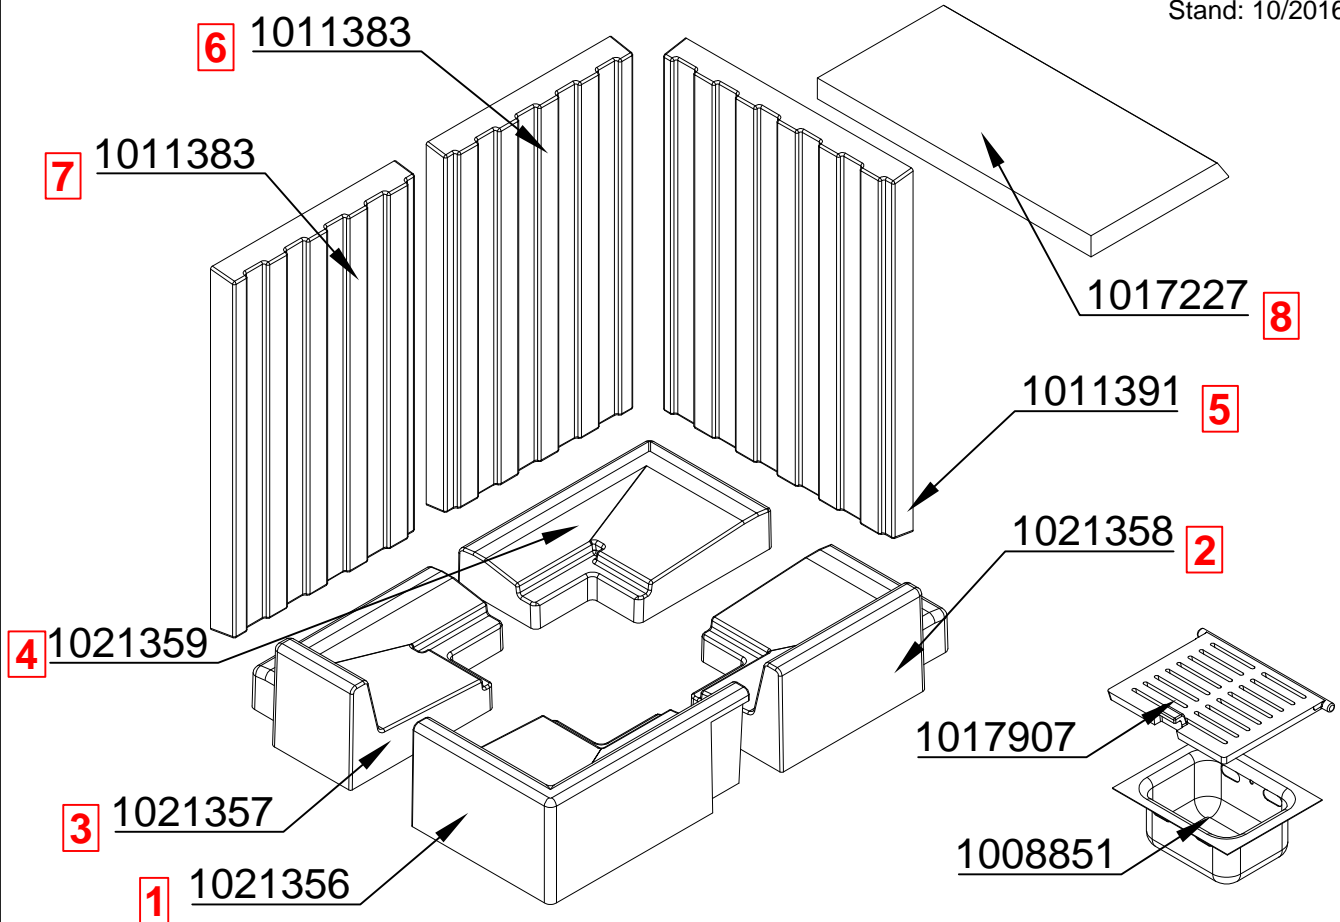

# Schamottesatz RG3 2Lh

Artikelbezeichnung	Montage- reihenfolge	Art-Nr.	Menge	Listenpreis
<b>Einzelsteine Schamotte</b>				
Bodenstein links vorne	1	1021356	1	102,00
Bodenstein rechts vorne	2	1021358	1	92,00
Bodenstein links hinten	3	1021357	1	88,00
Bodenstein rechts hinten	4	1021359	1	82,00
Seitenwandstein	5	1011391	1	52,00
Rückwandstein links/rechts	6+7	1011383	2	46,00
Prallplatte (Vermiculite)	8	1017227	1	43,00
<b>Komplettsatz Schamotte (ohne Prallplatte)</b>				
Bodensteine	-	1044704	4	331,00
Wandsteine	-	1018757	3	131,00
<b>Zubehör</b>				
Klapprost	-	1017907	1	22,00
Aschetopf	-	1008851	1	22,00
<b>Preise in € für Deutschland, exklusive MwSt, Verpackung und Versand</b>				