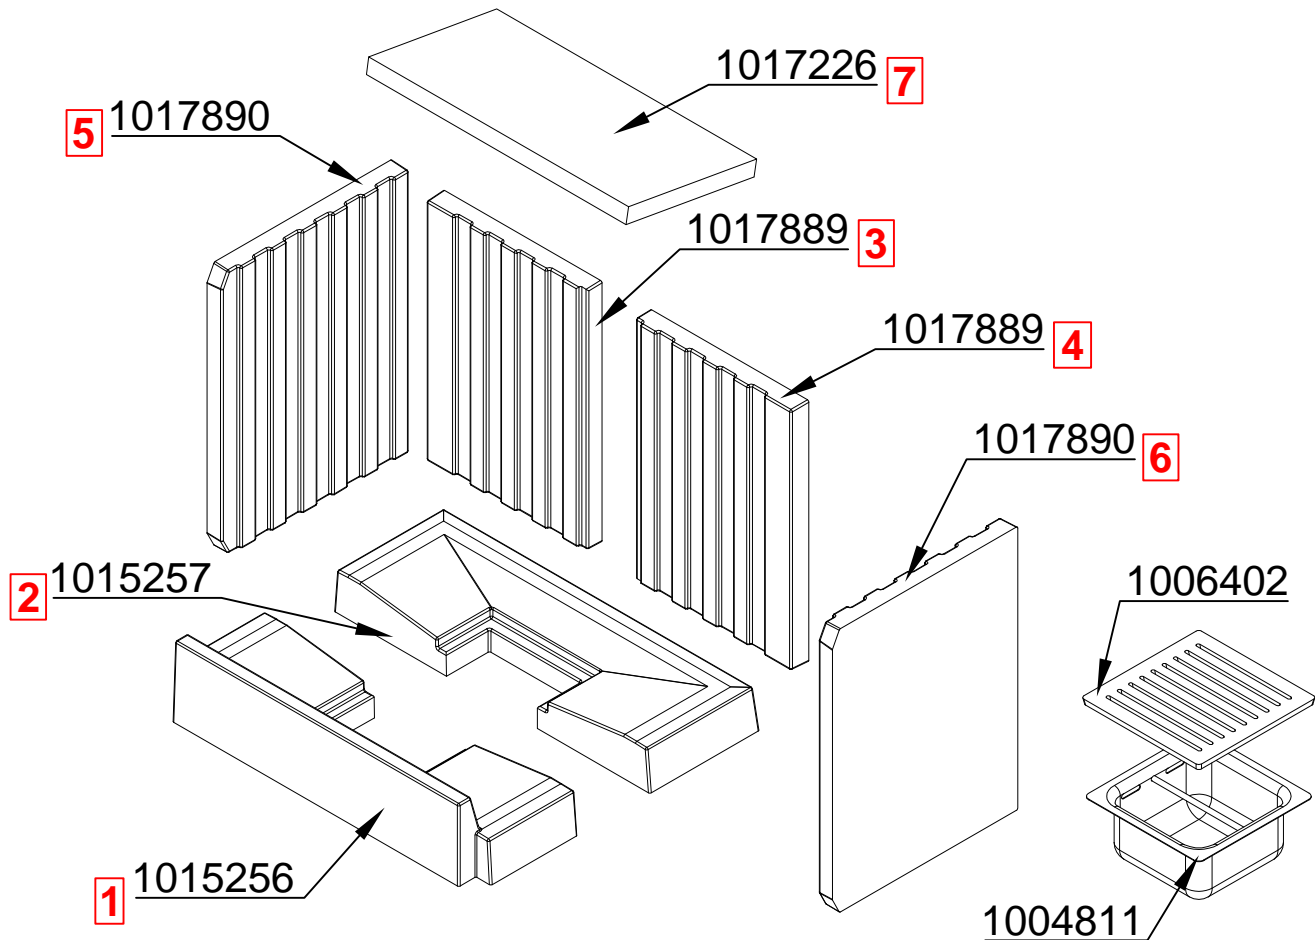

Schamottesatz RG2 RLU

Artikelbezeichnung	Montage- reihenfolge	Art-Nr.	Menge	Listenpreis
Einzelsteine Schamotte				
Bodenstein vorne	1	1015256	1	153,00
Bodenstein hinten	2	1015257	1	134,00
Seitenwandstein links/rechts	5+6	1017890	2	61,00
Rückwandstein links/rechts	3+4	1017889	2	56,00
Prallplatte (Vermiculite)	7	1017226	1	43,00
Komplettsatz Schamotte (ohne Prallplatte)				
Bodensteine	-	1018059	2	261,00
Wandsteine	-	1017962	4	213,00
Zubehör				
Roste	-	1006402	1	22,00
Aschetopf	-	1004811	1	22,00
Preise in € für Deutschland, exklusive MwSt, Verpackung und Versand				
Bitte beachten: Doppelter Listenpreis bei Bestellung in Basaltgrau				