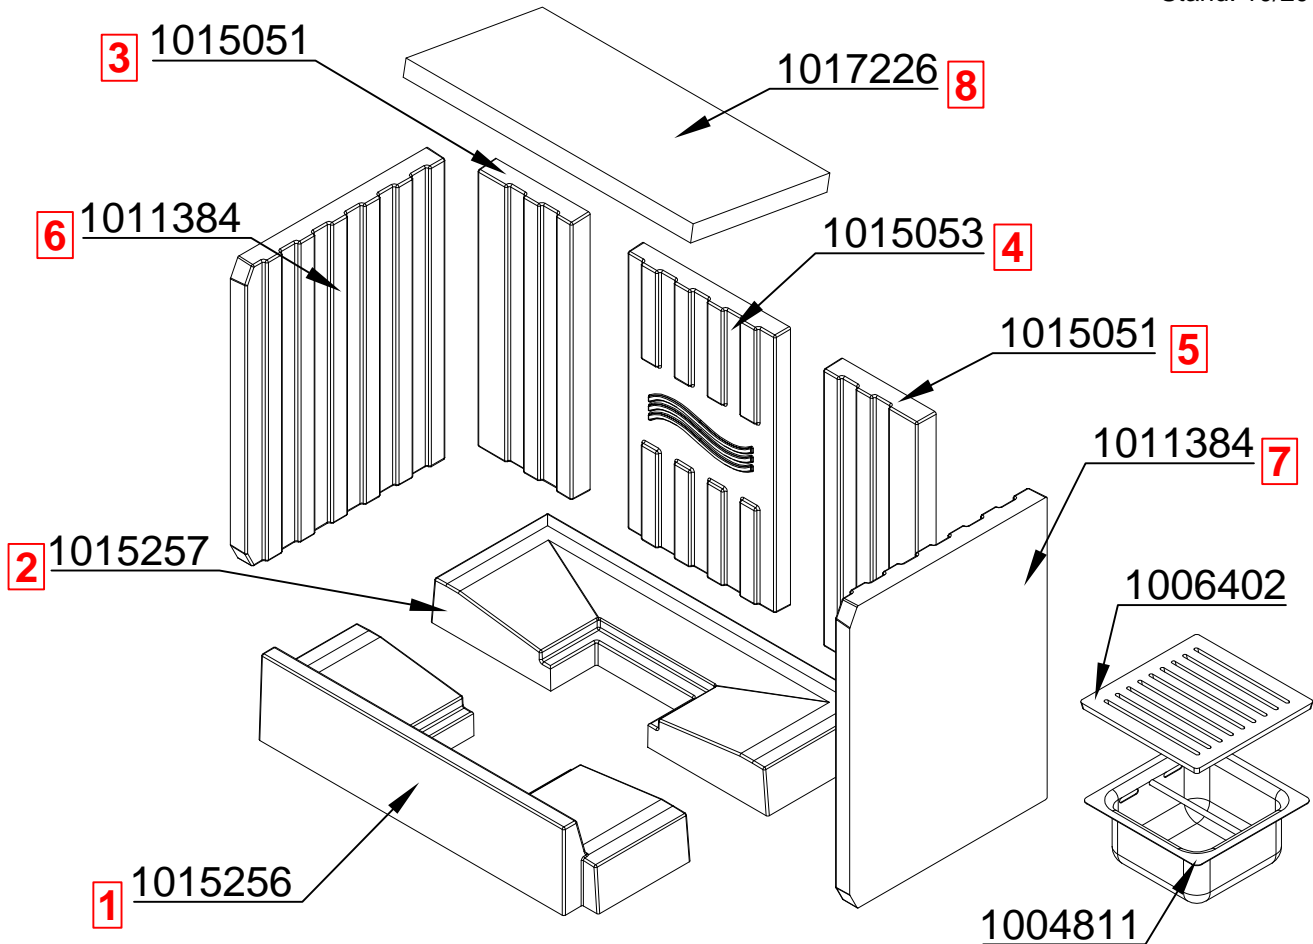

Schamottesatz - bis 01/2016

RG2, RG2h

Artikelbezeichnung	Montage- reihenfolge	Art-Nr.	Menge	Listenpreis
Einzelsteine Schamotte				
Bodenstein vorne	1	1015256	1	153,00
Bodenstein hinten	2	1015257	1	134,00
Seitenwandstein links/rechts	6+7	1011384	2	50,00
Rückwandstein links/rechts	3+5	1015051	2	41,00
Rückwandstein mitte	4	1015053	1	41,00
Prallplatte (Vermiculite)	8	1017226	1	43,00
Komplettsatz Schamotte (ohne Prallplatte)				
Bodensteine	-	1018059	2	261,00
Wandsteine	-	1018057	5	203,00
Zubehör				
Roste (groß) 220/220 mm	-	1006402	1	22,00
Aschetopf (groß) 220/220 mm	-	1004811	1	22,00
Preise in € für Deutschland, exklusive MwSt, Verpackung und Versand				