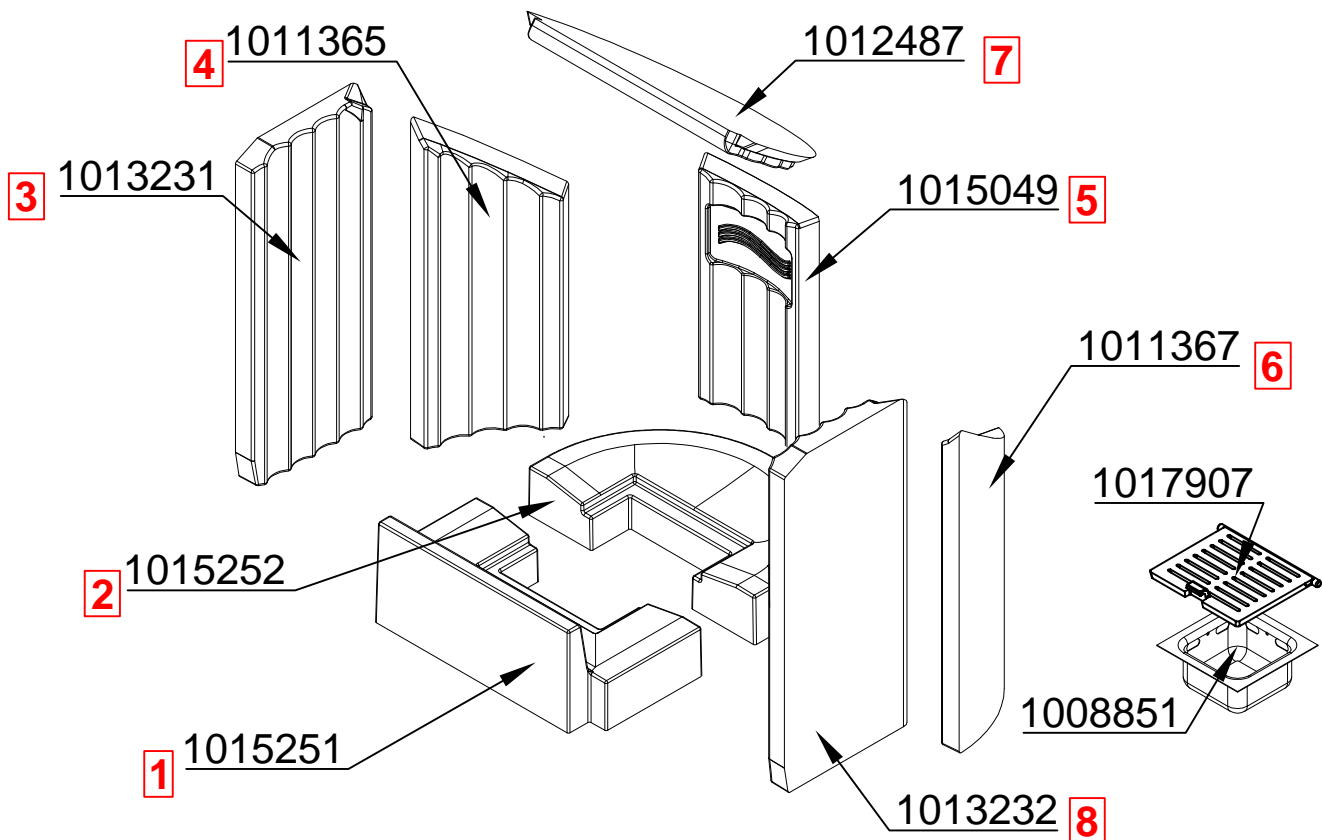

Schamottesatz - bis 10/2016

RG1, RG1 RLU, RG1h

Artikelbezeichnung	Montage-reihenfolge	Art-Nr.	Menge	Listenpreis
Einzelsteine Schamotte				
Bodenstein vorne	1	1015251	1	82,00
Bodenstein hinten	2	1015252	1	87,00
Seitenwandstein links vorne	3	1013231	1	43,00
Seitenwandstein links hinten	4	1011365	1	40,00
Seitenwandstein rechts vorne	8	1013232	1	43,00
Seitenwandstein rechts hinten	6	1011367	1	41,00
Rückwandstein	5	1015049	1	36,00
Prallplatte	7	1012487	1	36,00
Komplettsatz Schamotte (ohne Prallplatte)				
Bodensteine	-	1018055	2	185,00
Wandsteine	-	1018054	5	154,00
Zubehör				
Klapprost	-	1017907	1	22,00
Aschetopf	-	1008851	1	22,00
Preise in € für Deutschland, exklusive MwSt, Verpackung und Versand				