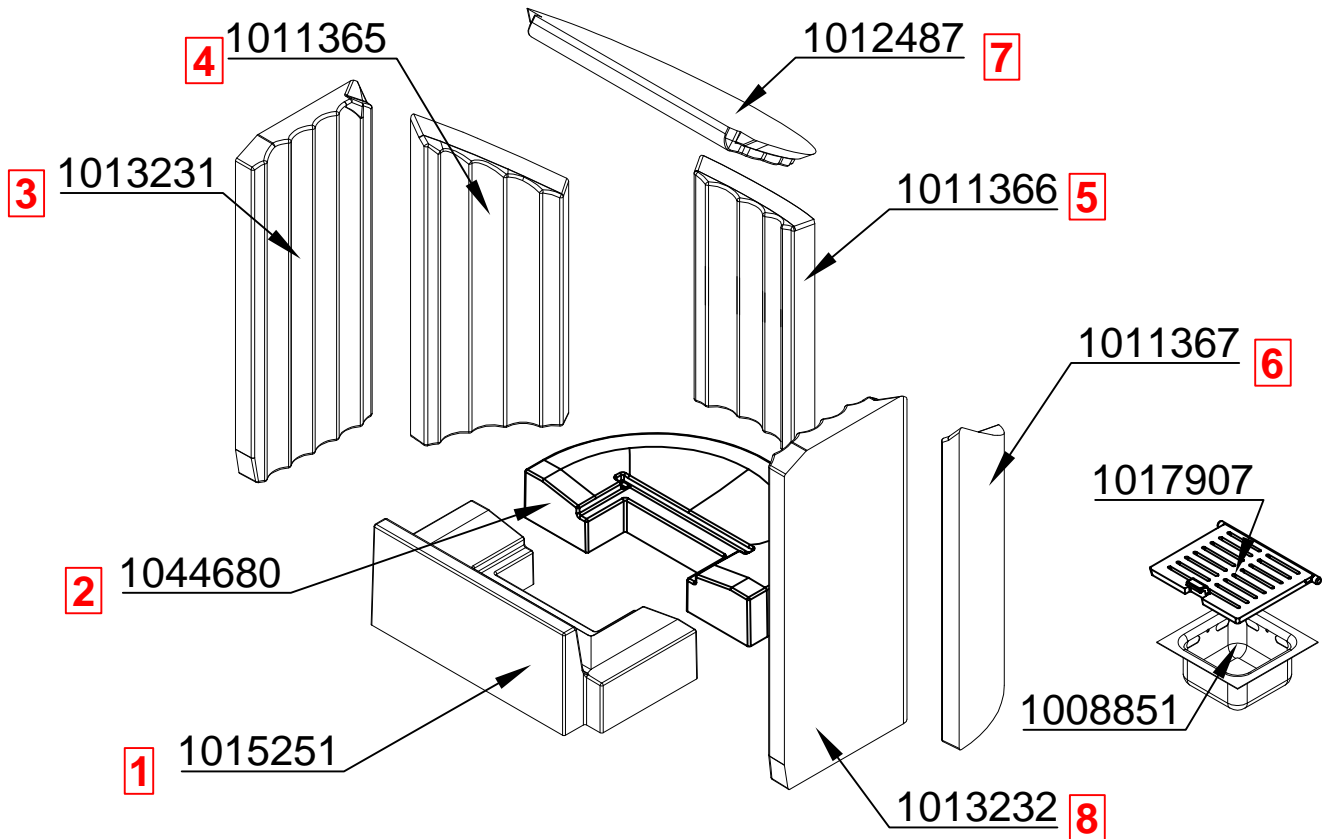

Schamottesatz - ab 10/2016

RG1, RG1 RLU, RG1h

Stand: 10/201

Artikelbezeichnung	Montage-reihenfolge	Art-Nr.	Menge	Listenpreis
Einzelsteine Schamotte				
Bodenstein vorne	1	1015251	1	82,00
Bodenstein hinten	2	1044680	1	87,00
Seitenwandstein links vorne	3	1013231	1	43,00
Seitenwandstein links hinten	4	1011365	1	40,00
Seitenwandstein rechts vorne	8	1013232	1	43,00
Seitenwandstein rechts hinten	6	1011367	1	41,00
Rückwandstein	5	1011366	1	36,00
Prallplatte	7	1012487	1	36,00
Komplettsatz Schamotte (ohne Prallplatte)				
Bodensteine	-	1044698	2	154,00
Wandsteine	-	1006623	5	185,00
Zubehör				
Klapprost	-	1017907	1	22,00
Aschetopf	-	1008851	1	22,00
Preise in € für Deutschland, exklusive MwSt, Verpackung und Versand				