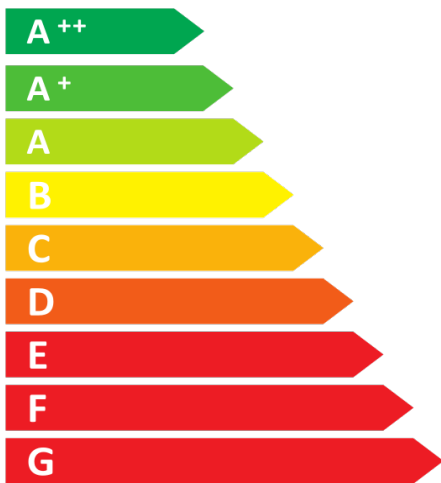

ENERG

енергия · ενεργεια

IG1-A RLU

A+

7.0
kW

N.A.

ENERGIA · ЕНЕРГИЈА · ΕΝΕΡΓΕΙΑ · ENERGIJA · ENERGY · ENERGIE · ENERGI

2018/1186