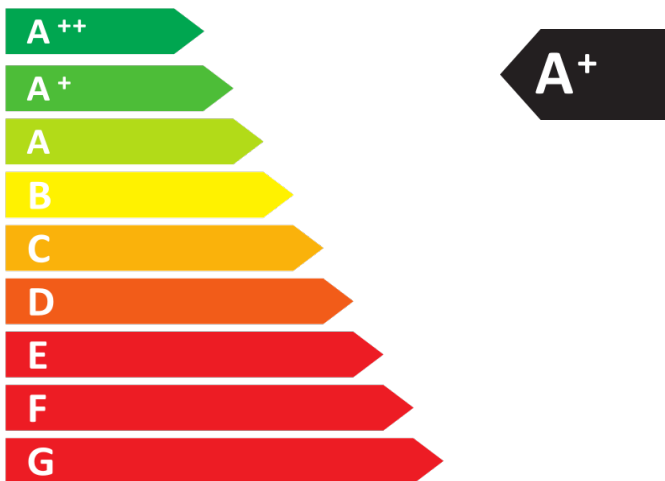

ENERG

енергия · ενεργεια

RG4h 15,0 kW

ENERGIA · ЕНЕРГИЈА · ΕΝΕΡΓΕΙΑ · ENERGIJA · ENERGY · ENERGIE · ENERGI

2018/1186