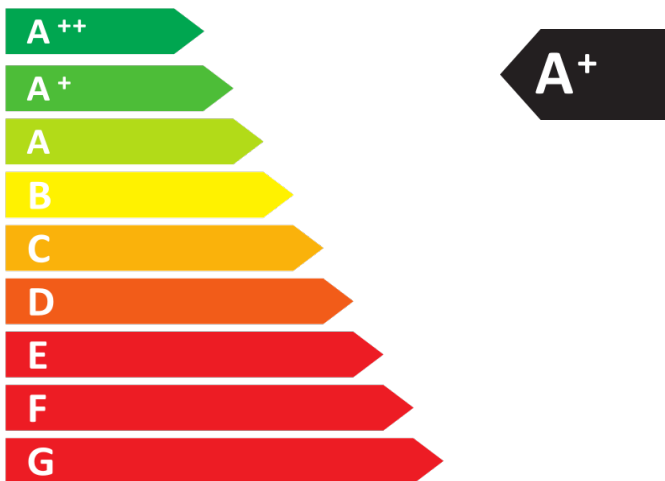

ENERG

енергия · ενεργεια

RG3 2Rh 14,7 kW

ENERGIA · ЕНЕРГИЈА · ΕΝΕΡΓΕΙΑ · ENERGIJA · ENERGY · ENERGIE · ENERGI

2018/1186