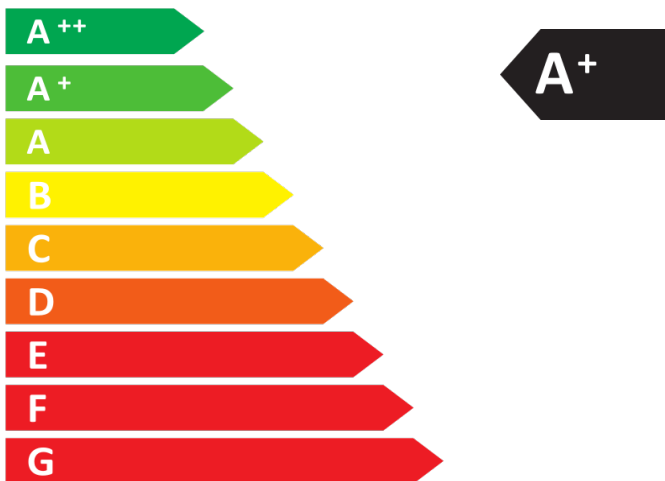

ENERG

енергия · ενεργεια

RG3 2Lh 14,7 kW

ENERGIA · ЕНЕРГИЈА · ΕΝΕΡΓΕΙΑ · ENERGIJA · ENERGY · ENERGIE · ENERGI

2018/1186