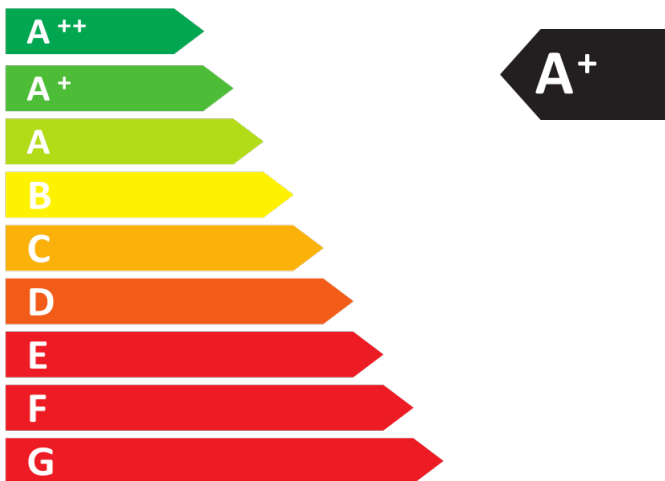

ENERG

енергия · ενεργεια

RG2k 8,0 KW

ENERGIA · ЕНЕРГИЈА · ΕΝΕΡΓΕΙΑ · ENERGIJA · ENERGY · ENERGIE · ENERGI

2018/1186