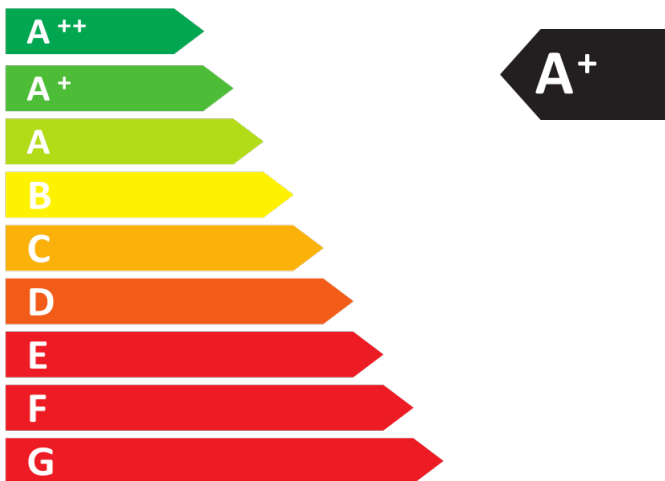

# ENERG

енергия · ενεργεια

## RG2h 15,0 kW

ENERGIA · ЕНЕРГИЈА · ΕΝΕΡΓΕΙΑ · ENERGIJA · ENERGY · ENERGIE · ENERGI

2018/1186