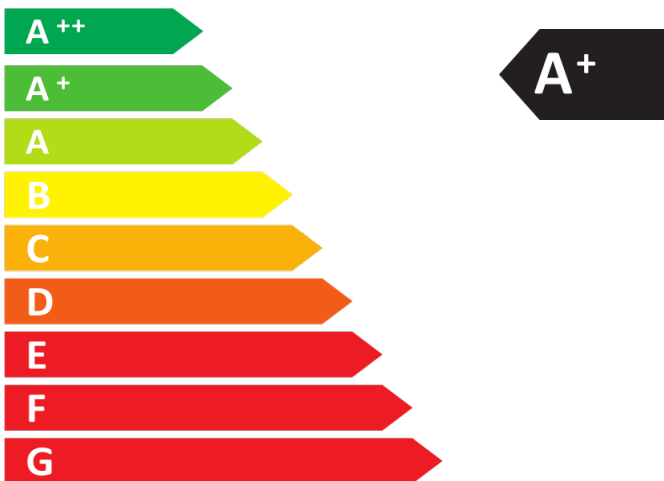

# ENERG

енергия · ενεργεια

## RG2h 8,0 kW

3.0  
kW

5,0

ENERGIA · ЕНЕРГИЈА · ΕΝΕΡΓΕΙΑ · ENERGIJA · ENERGY · ENERGIE · ENERGI

2018/1186