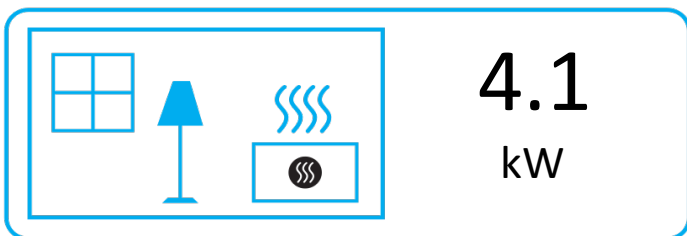

## RG1k RLU 14,5 kW

ENERGIA · ЕНЕРГИЈА · ΕΝΕΡΓΕΙΑ · ENERGIJA · ENERGY · ENERGIE · ENERGI

2018/1186