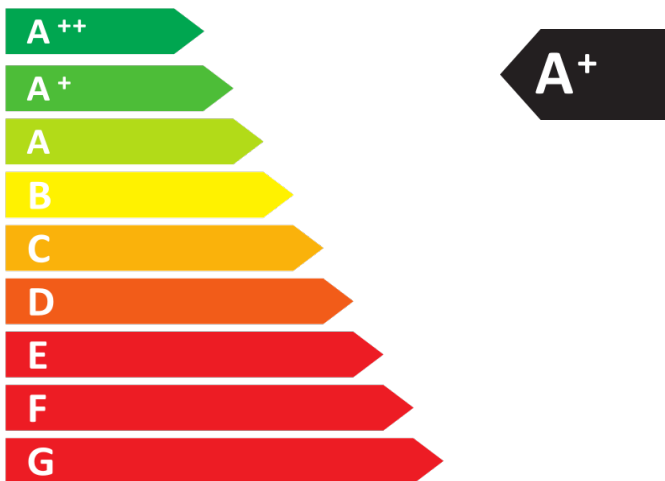

ENERG

енергия · ενεργεια

RG1k RLU 7,0 kW

1.5
kW

5,7

ENERGIA · ЕНЕРГИЈА · ΕΝΕΡΓΕΙΑ · ENERGIJA · ENERGY · ENERGIE · ENERGI

2018/1186