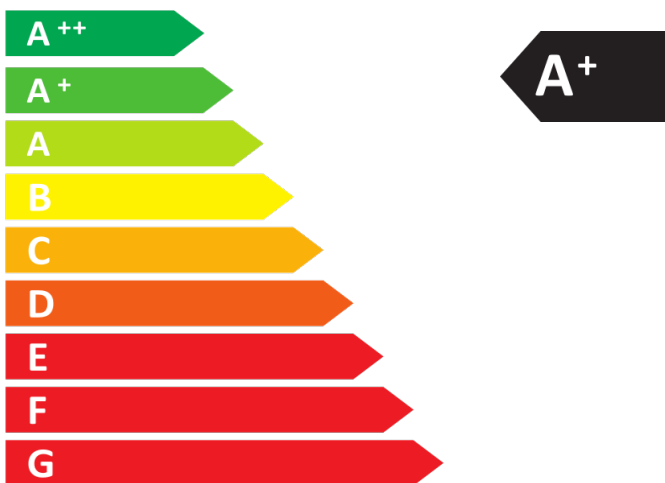

ENERG

енергия · ενεργεια

RG1h 14,5 kW

ENERGIA · ЕНЕРГИЈА · ΕΝΕΡΓΕΙΑ · ENERGIJA · ENERGY · ENERGIE · ENERGI

2018/1186