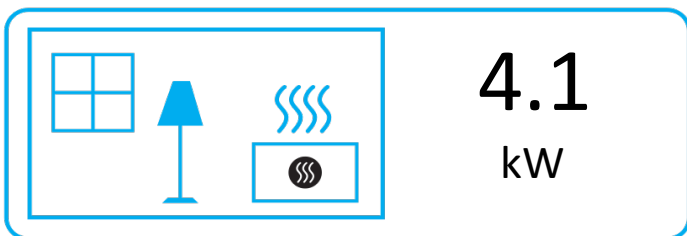

ENERG

енергия · ενεργεια

RG1h 14,5 kW

ENERGIA · ЕНЕРГИЈА · ΕΝΕΡΓΕΙΑ · ENERGIJA · ENERGY · ENERGIE · ENERGI

2018/1186